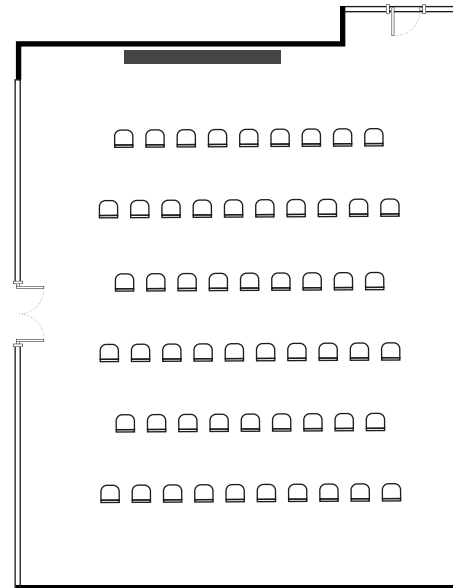

Raumübersicht **Eventfläche 2**

Lage - 2. OG

Raumübersicht **Eventfläche 2**

Kapazität

Parlamentarisch
100 Personen

Theater
200 Personen

Stehtische
100 Personen

Individuelle Setups jederzeit möglich

Raumübersicht **Eventfläche 2**

Fakten

PORSCHE

EXPERIENCE CENTER
HOCKENHEIMRING

Grund- und Vortragsausstattung

200 PAX Reihenbestuhlung
100 PAX Parlament
100 PAX Stehtische

3x Gitterboxen
1x Bar
2x Kühlschränke
1x Kaffeemaschine
1x Regal

Sonstiges

Fensterfront
Tageslicht
Streckensicht (Hockenheimring)
inkl. Verschattung / Verdunklung

Fläche	Ebene	Größe	Länge	Breite	Höhe				
Event/ Konferenz	2. OG	590 m ²	36,75 m	16,07 m	3,7 m	100	200	--	200
						Individuelle Setups jederzeit möglich			