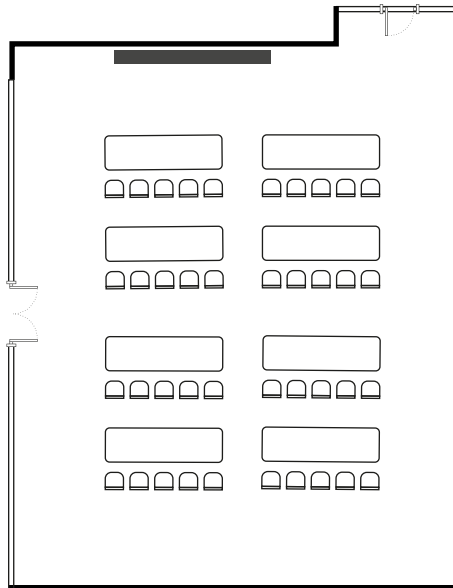

Raumübersicht **Eventfläche 2**

Lage - 2. OG

Raumübersicht **Eventfläche 2**

Kapazität

Parlamentarisch
100 Personen

Theater
200 Personen

Stehtische
100 Personen

Individuelle Setups jederzeit möglich

Raumübersicht **Eventfläche 2**

Fakten

PORSCHE

EXPERIENCE CENTER
HOCKENHEIMRING

Grund- und Vortragsausstattung

200 PAX Reihenbestuhlung
100 PAX Parlament
100 PAX Stehtische

3x Gitterboxen
1x Bar
2x Kühlschränke
1x Kaffeemaschine
1x Regal

Technische Ausstattung

LED-Wand
Steckdosen:
1-fach Steckdose: 3x
2-fach Steckdose: 1x
3-fach Steckdose: 1x
Netzwerkdose: 2x
Bodentanks mit 2-fach Steckdose:
Bodentanks mit 3-fach Steckdose und
Netzwerkdose: 16x

Sonstiges

Fensterfront
Tageslicht
Streckensicht (Hockenheimring)
inkl. Verschattung / Verdunklung

Fläche	Ebene	Größe	Länge	Breite	Höhe				
Event/ Konferenz	2. OG	590 m ²	36,75 m	16,07 m	3,7 m	100	200	--	200
						Individuelle Setups jederzeit möglich			