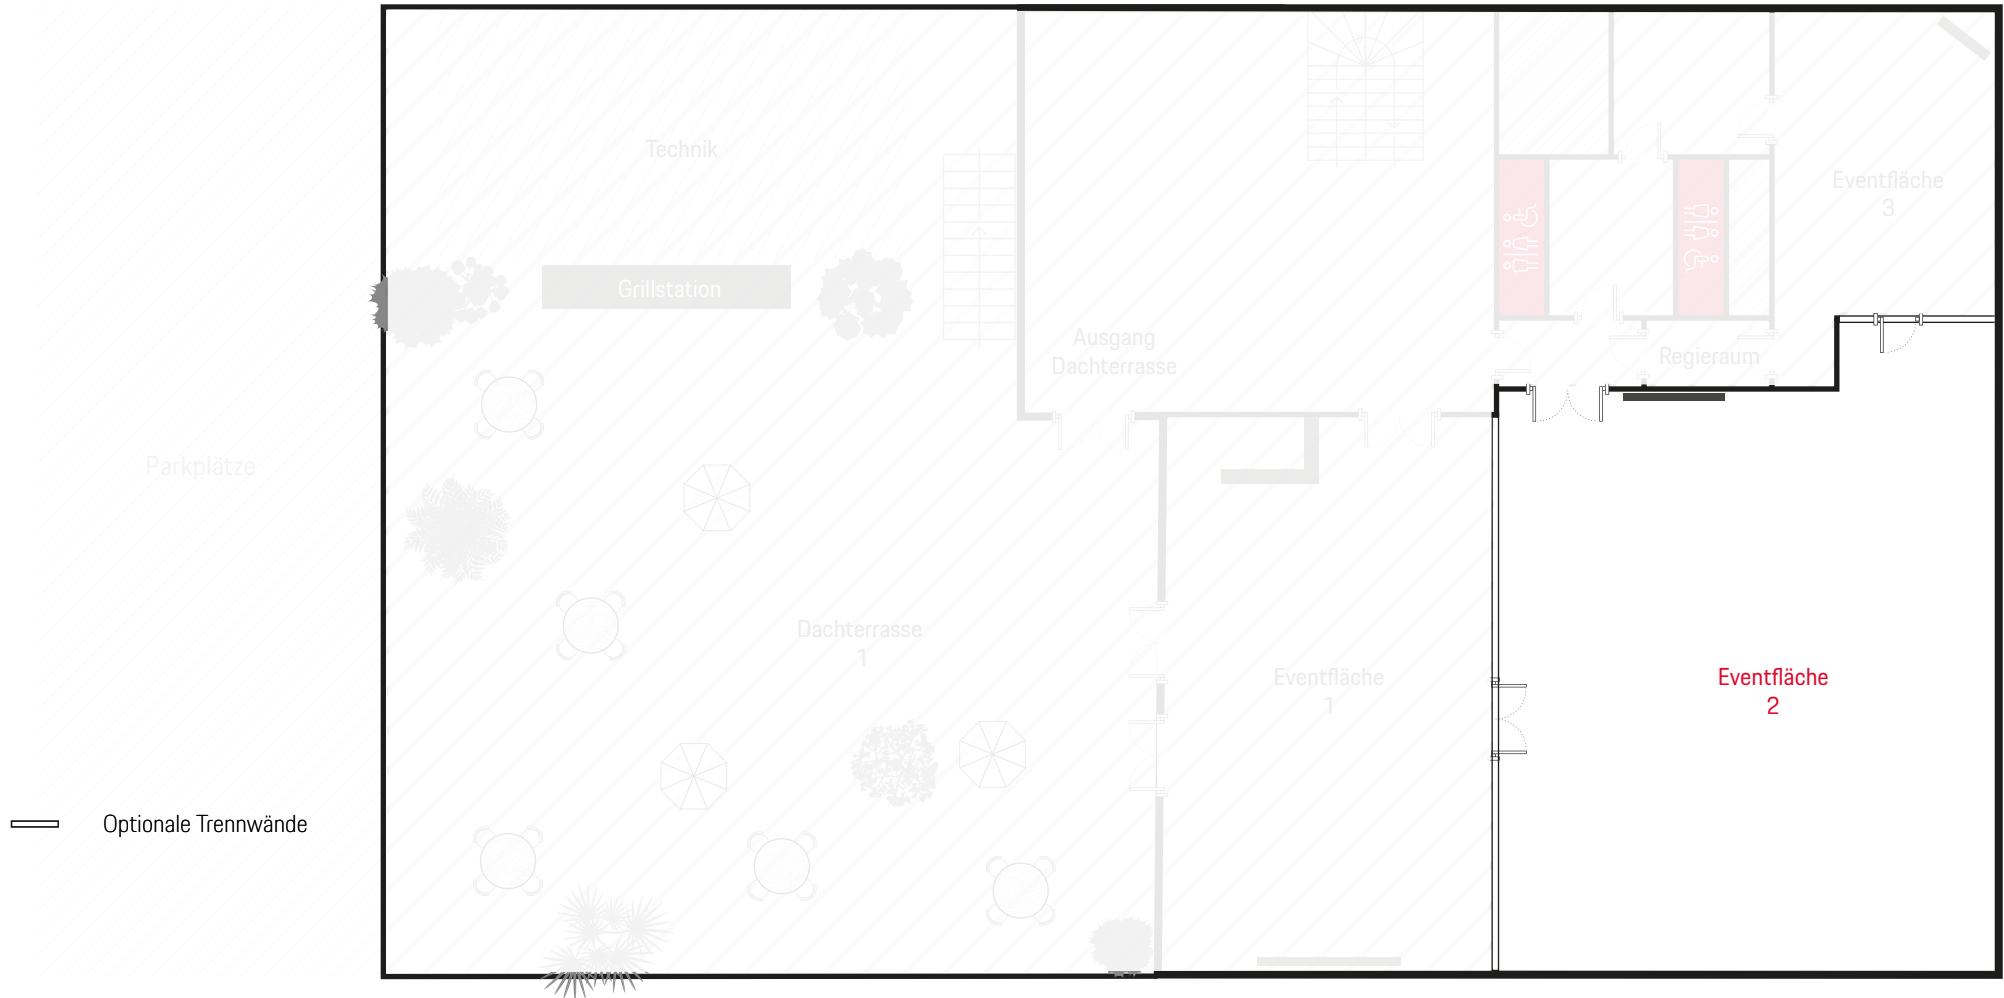

Raumübersicht **Eventfläche 2**

Lage - 2. OG

Raumübersicht **Eventfläche 2**

Kapazität

Parlamentarisch
100 Personen

Theater
200 Personen

Stehtische
100 Personen

Individuelle Setups jederzeit möglich

Raumübersicht **Eventfläche 2**

Fakten

PORSCHE

EXPERIENCE CENTER
HOCKENHEIMRING

Grund- und Vortragsausstattung

200 PAX Reihenbestuhlung
100 PAX Parlament
100 PAX Stehtische

3x Gitterboxen
1x Bar
2x Kühlschränke
1x Kaffeemaschine
1x Regal

Technische Ausstattung

LED-Wand
Steckdosen:
1-fach Steckdose: 3x
2-fach Steckdose: 1x
3-fach Steckdose: 1x
Netzwerkdose: 2x
Bodentanks mit 2-fach Steckdose:
Bodentanks mit 3-fach Steckdose und
Netzwerkdose: 16x

Sonstiges

Fensterfront
Tageslicht
Streckensicht (Hockenheimring)
inkl. Verschattung / Verdunklung

Fläche	Ebene	Größe	Länge	Breite	Höhe				
Event/ Konferenz	2. OG	590 m ²	36,75 m	16,07 m	3,7 m	100	200	--	200
						Individuelle Setups jederzeit möglich			