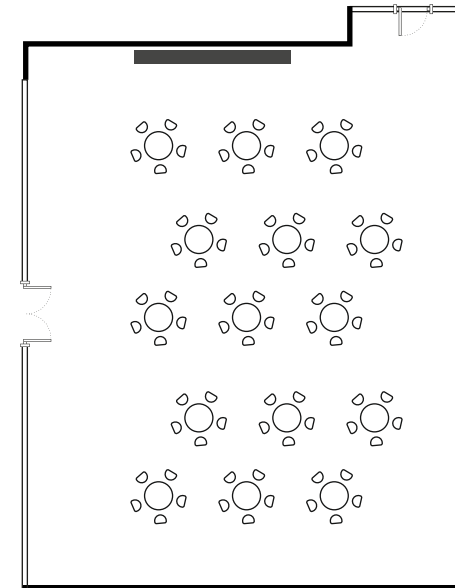

Raumübersicht **Eventfläche 2**

Lage - 2. OG

Raumübersicht **Eventfläche 2**

Kapazität

Parlamentarisch
100 Personen

Theater
200 Personen

Stehtische
100 Personen

Individuelle Setups jederzeit möglich

Raumübersicht **Eventfläche 2**

Fakten

PORSCHE

EXPERIENCE CENTER
HOCKENHEIMRING

Grund- und Vortragsausstattung

200 PAX Reihenbestuhlung
100 PAX Parlament
100 PAX Stehtische

3x Gitterboxen
1x Bar
2x Kühlschränke
1x Kaffeemaschine
1x Regal

Sonstiges

Fensterfront
Tageslicht
Streckensicht (Hockenheimring)
inkl. Verschattung / Verdunklung

Fläche	Ebene	Größe	Länge	Breite	Höhe				
Event/ Konferenz	2. OG	590 m ²	36,75 m	16,07 m	3,7 m	100	200	--	200
						Individuelle Setups jederzeit möglich			