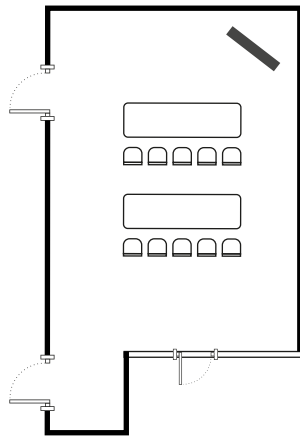

Raumübersicht **Eventfläche 3**

Lage - 2. OG

Raumübersicht **Eventfläche 3**

Kapazität

PORSCHE

EXPERIENCE CENTER
HOCKENHEIMRING

Parlamentarisch
20 Personen

Theater
30 Personen

Stehische
40 Personen

Individuelle Setups jederzeit möglich

Raumübersicht **Eventfläche 3**

Fakten

PORSCHE

EXPERIENCE CENTER
HOCKENHEIMRING

Grund- und Vortragsausstattung

30 PAX Reihenbestuhlung
20 PAX Parlament
40 PAX Stehtische

3x Gitterboxen
1x Bar
2x Kühlschränke
1x Kaffeemaschine
1x Regal

Technische Ausstattung

Screene und Beamer
Steckdosen:
1-fach Steckdose: 3x
2-fach Steckdose: 1x
3-fach Steckdose: 1x
Netzwerkdose: 2x
Bodentanks mit 2-fach Steckdose:
Bodentanks mit 3-fach Steckdose und
Netzwerkdose: 16x

Sonstiges

Fensterfront
Tageslicht
Streckensicht (Hockenheimring)

Fläche	Ebene	Größe	Länge	Breite	Höhe				
Event/ Konferenz	2. OG	71 m ²	8,8 m	8,11 m	3,7 m	20	30	--	40

Individuelle Setups jederzeit möglich