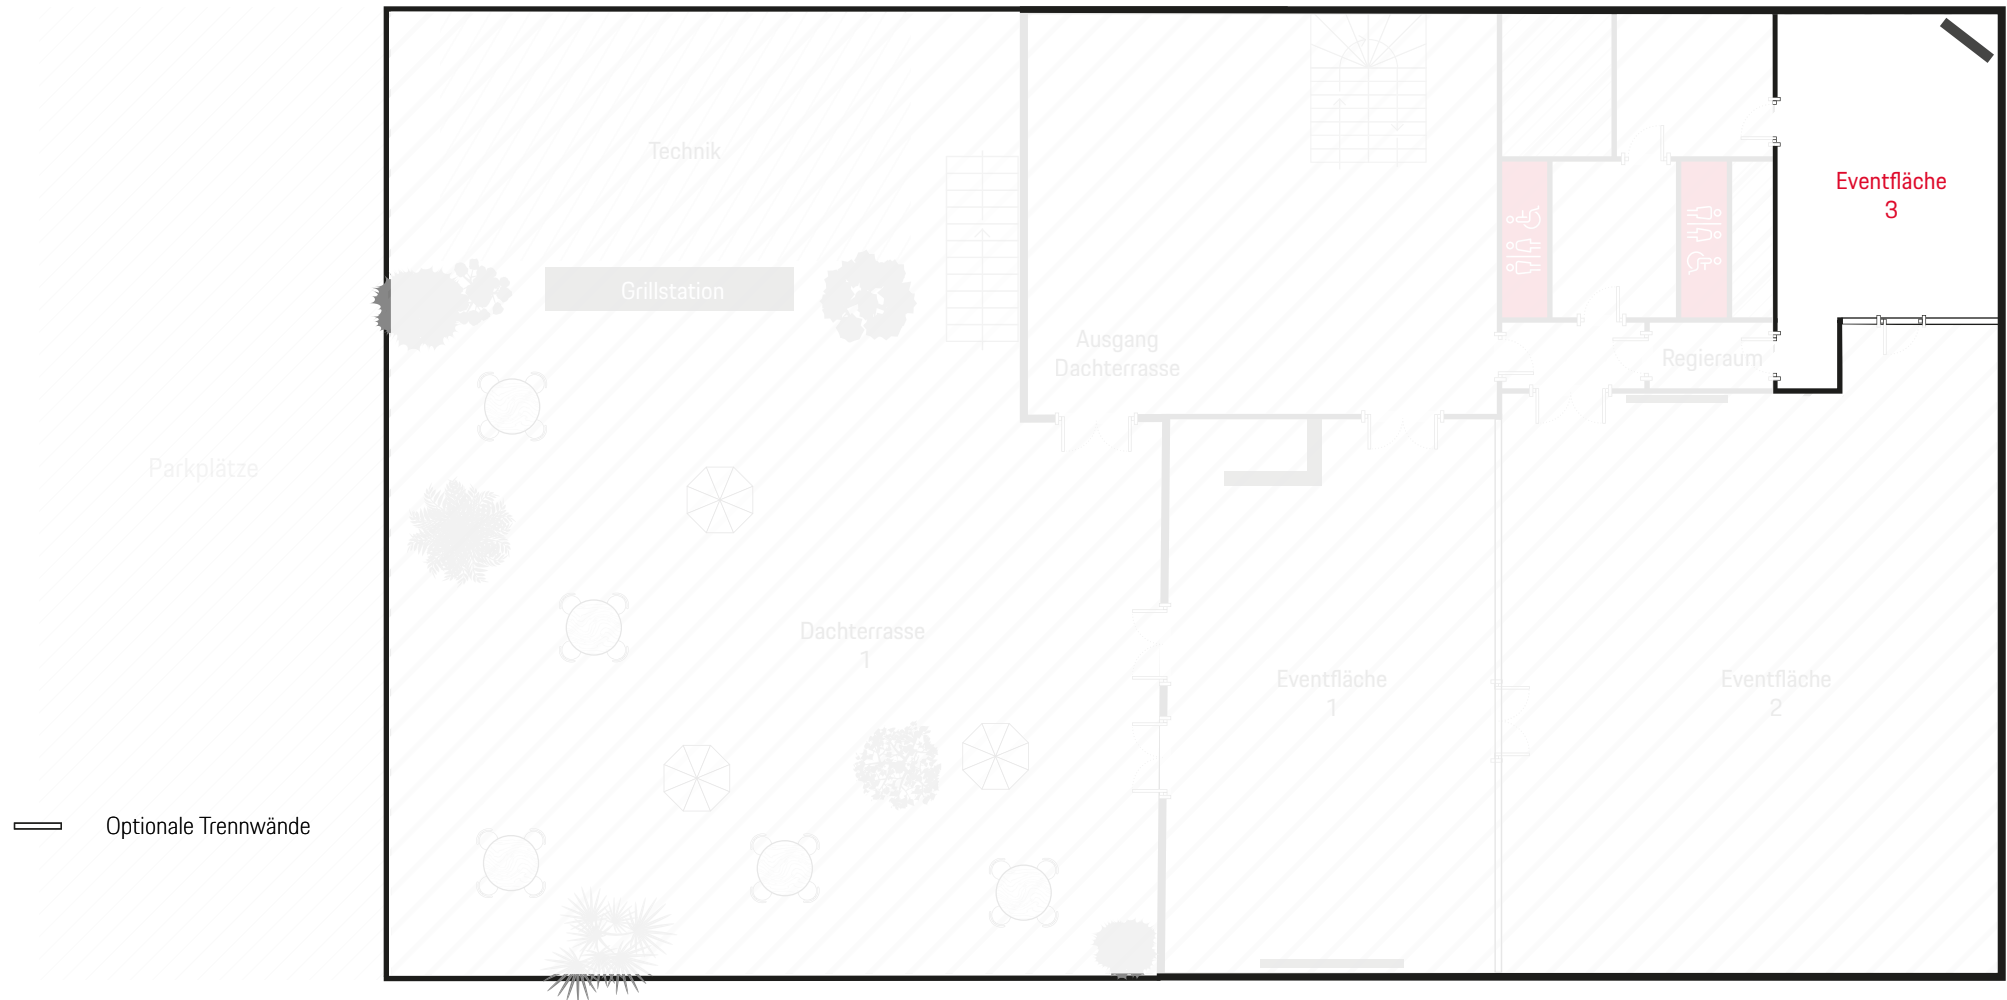

Raumübersicht **Eventfläche 3**

Lage - 2. OG

Raumübersicht **Eventfläche 3**

Kapazität

PORSCHE

EXPERIENCE CENTER
HOCKENHEIMRING

Parlamentarisch
20 Personen

Theater
30 Personen

Stehische
40 Personen

Individuelle Setups jederzeit möglich

Raumübersicht **Eventfläche 3**

Fakten

PORSCHE

EXPERIENCE CENTER
HOCKENHEIMRING

Grund- und Vortragsausstattung

30 PAX Reihenbestuhlung
20 PAX Parlament
40 PAX Stehtische

Sonstiges

Fensterfront
Tageslicht
Streckensicht (Hockenheimring)

Fläche	Ebene	Größe	Länge	Breite	Höhe				
Event/ Konferenz	2. OG	71 m ²	8,8 m	8,11 m	3,7 m	20	30	--	40

Individuelle Setups jederzeit möglich