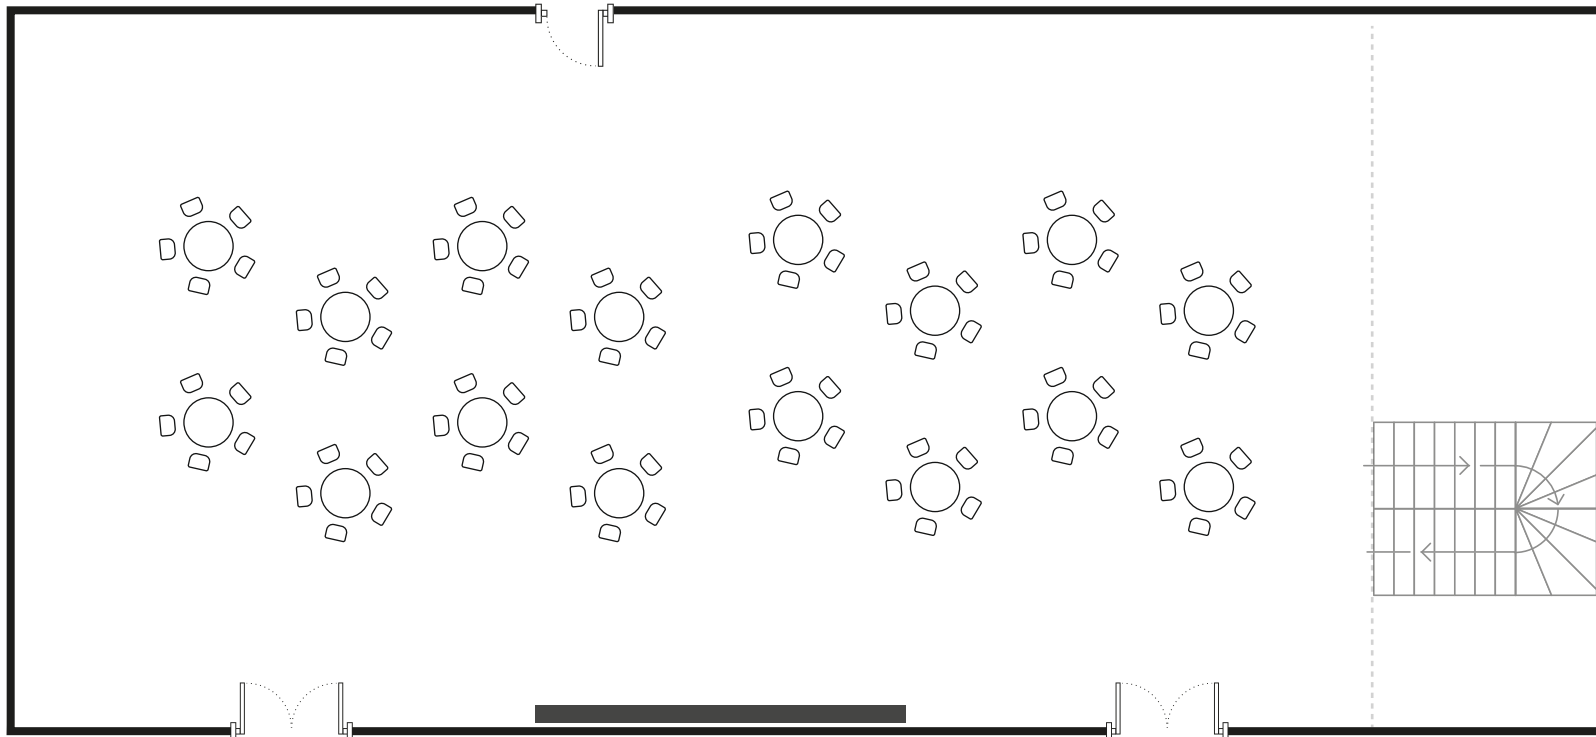

Raumübersicht **Galerie**

Lage - 1.0G

PORSCHE

**EXPERIENCE CENTER
HOCKENHEIMRING**

Raumübersicht **Galerie**

Kapazität

PORSCHE

EXPERIENCE CENTER
HOCKENHEIMRING

Stehische
200 Personen

Individuelle Setups jederzeit möglich

Abbildung beispielhaft

Raumübersicht **Galerie**

Fakten

PORSCHE /3
EXPERIENCE CENTER
HOCKENHEIMRING

Grund- und Vortragsausstattung

2x Sessel
1x Beistelltisch
1x Teppich

Setup Wartezone vor Restaurant:

2x Sofas
2x Sessel
5x Beisteltische
1x Teppich
1x Desinfektionsspender

Technische Ausstattung

3x3 Monitor Splittwand NEC UN462A
1920x1080, bespielbar mit HDMI als
Wandanschluss, Bodentank oder Serverraum
Steckdosen:
1-fach Steckdose: 5x
2-fach Steckdose:
3-fach Steckdose: 31
Netzwerkdose:
Bodentanks mit 2-fach Steckdose: 7x
Bodentanks mit 3-fach Steckdose und
Netzwerkdose:

Belastbarkeit: Fahrzeugeinbringung möglich: ja

Fensterfront:
Tageslicht

Fläche	Ebene	Größe	Länge	Breite	Höhe				
Event/ Konferenz	1. OG	378,14m ²	27,00m	20,85 m	2,96 m	100	150	--	200

Individuelle Setups jederzeit möglich