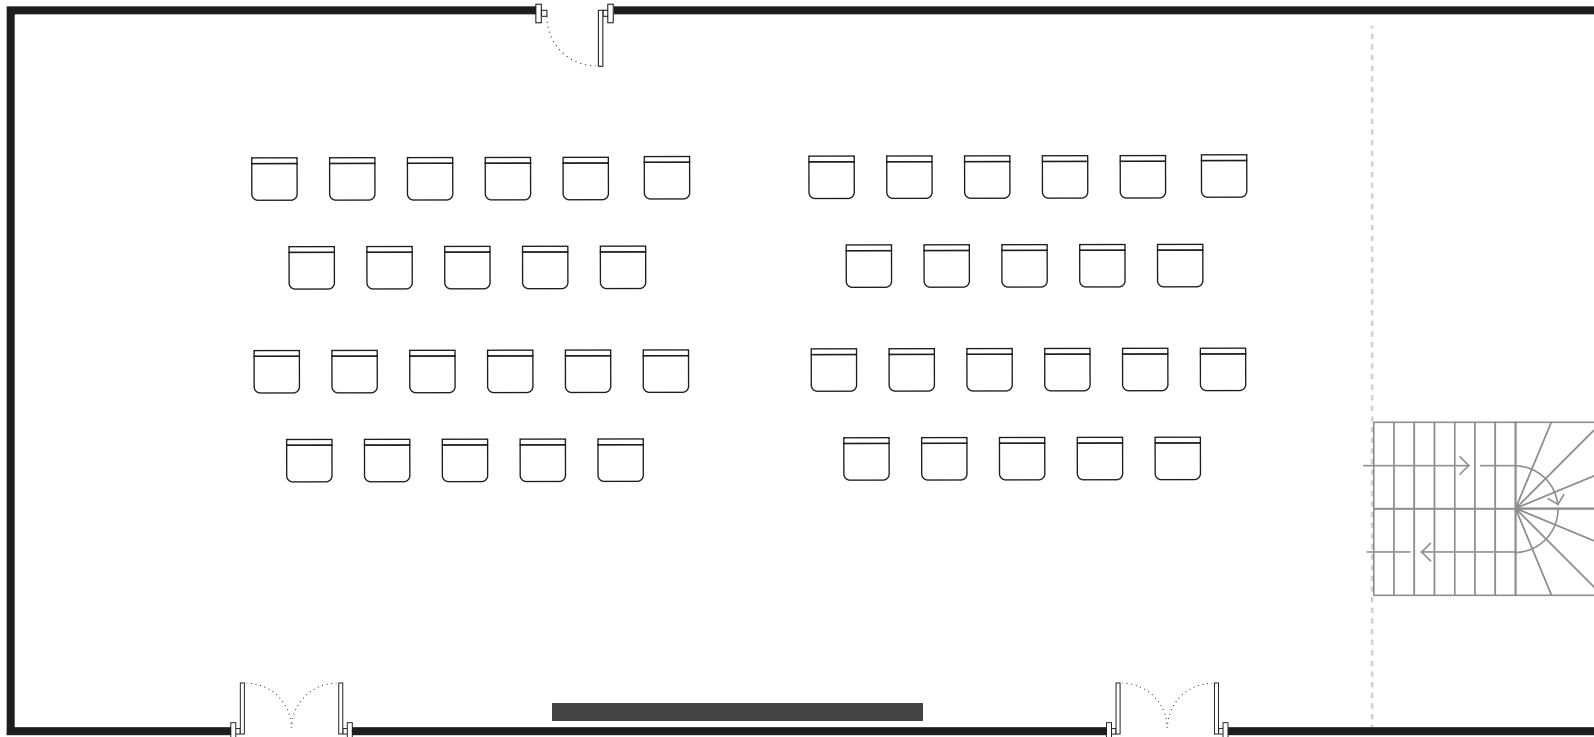

Stehische
200 Personen

Individuelle Setups jederzeit möglich

Abbildung beispielhaft

Raumübersicht **Galerie**

Fakten

PORSCHE /3
EXPERIENCE CENTER
HOCKENHEIMRING

Grund- und Vortragsausstattung

2x Sessel
1x Beistelltisch
1x Teppich

Setup Wartezone vor Restaurant:

2x Sofas
2x Sessel
5x Beisteltische
1x Teppich
1x Desinfektionsspender

Technische Ausstattung

3x3 Monitor Splittwand NEC UN462A
1920x1080, bespielbar mit HDMI als
Wandanschluss, Bodentank oder Serverraum
Steckdosen:
1-fach Steckdose: 5x
2-fach Steckdose:
3-fach Steckdose: 31
Netzwerkdose:
Bodentanks mit 2-fach Steckdose: 7x
Bodentanks mit 3-fach Steckdose und
Netzwerkdose:

Belastbarkeit: Fahrzeugeinbringung möglich: ja

Fensterfront:
Tageslicht

Fläche	Ebene	Größe	Länge	Breite	Höhe				
Event/ Konferenz	1. OG	378,14m ²	27,00m	20,85 m	2,96 m	100	150	--	200

Individuelle Setups jederzeit möglich

Raumübersicht **Galerie**

Kapazität

PORSCHE

EXPERIENCE CENTER
HOCKENHEIMRING

Theater
100 Personen

Individuelle Setups jederzeit möglich

Abbildung beispielhaft