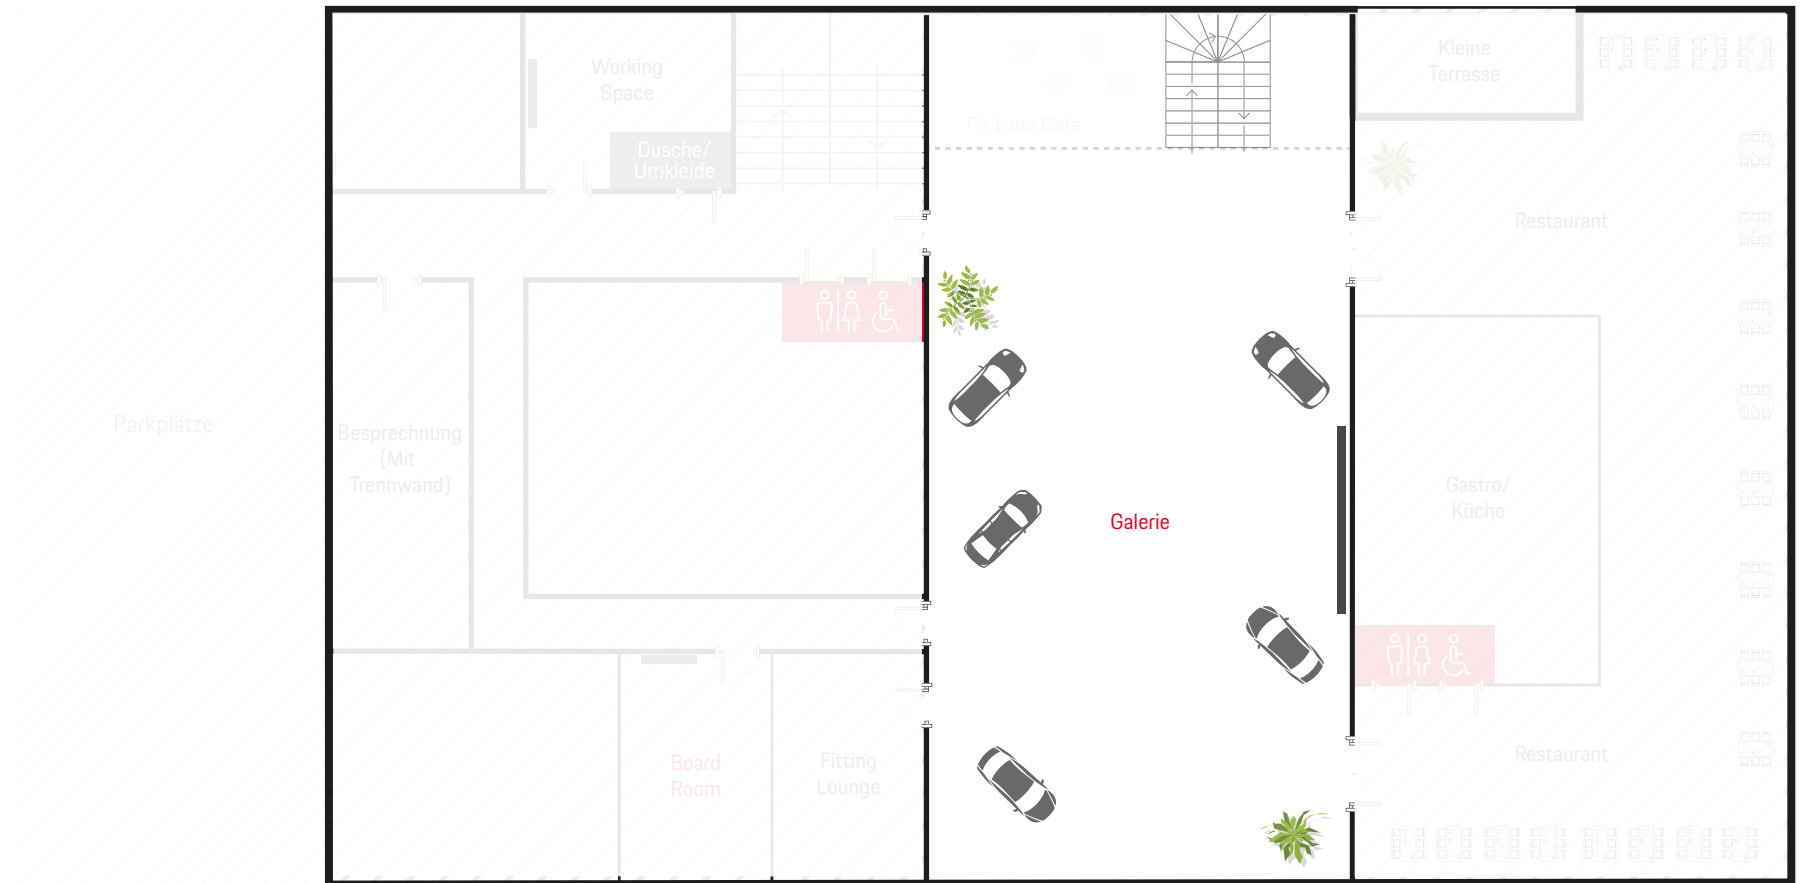

Raumübersicht **Galerie**

Lage - 1.0G

PORSCHE

**EXPERIENCE CENTER
HOCKENHEIMRING**

Raumübersicht **Galerie**

Kapazität

PORSCHE

EXPERIENCE CENTER
HOCKENHEIMRING

Stehische
200 Personen

Individuelle Setups jederzeit möglich

Abbildung beispielhaft

Raumübersicht **Galerie**

Fakten

PORSCHE /3
EXPERIENCE CENTER
HOCKENHEIMRING

Grund- und Vortragsausstattung

2x Sessel
1x Beistelltisch
1x Teppich

Setup Wartezone vor Restaurant:

2x Sofas
2x Sessel
5x Beisteltische
1x Teppich
1x Desinfektionsspender

Technische Ausstattung

3x3 Monitor Splittwand NEC UN462A
1920x1080, bespielbar mit HDMI als
Wandanschluss, Bodentank oder Serverraum
Steckdosen:
1-fach Steckdose: 5x
2-fach Steckdose:
3-fach Steckdose: 31
Netzwerkdose:
Bodentanks mit 2-fach Steckdose: 7x
Bodentanks mit 3-fach Steckdose und
Netzwerkdose:

Belastbarkeit: Fahrzeugeinbringung möglich: ja

Fensterfront:
Tageslicht

Fläche	Ebene	Größe	Länge	Breite	Höhe				
Event/ Konferenz	1. OG	378,14m ²	27,00m	20,85 m	2,96 m	100	150	--	200

Individuelle Setups jederzeit möglich