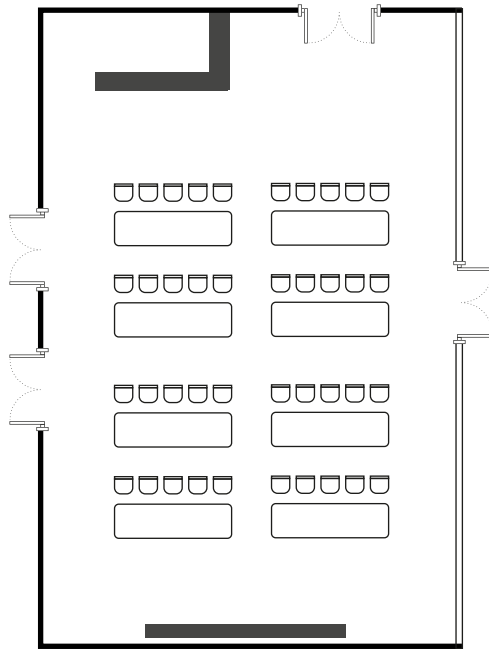

Raumübersicht **Eventfläche 1**

Lage - 2. OG

PORSCHE

EXPERIENCE CENTER
HOCKENHEIMRING

Raumübersicht **Eventfläche 1**

Kapazität

PORSCHE

EXPERIENCE CENTER
HOCKENHEIMRING

Parlamentarisch
20 Personen

Theater
40 Personen

Stehtische
40 Personen

Individuelle Setups jederzeit möglich

Raumübersicht **Eventfläche 1**

Fakten

Grund- und Vortragsausstattung

40 PAX Reihenbestuhlung
20 PAX Parlament
40 PAX Stehtische

3x Gitterboxen
1x Bar
2x Kühlschränke
1x Kaffeemaschine
1x Regal

Technische Ausstattung

Screen und Beamer
Steckdosen:
1-fach Steckdose: 3x
2-fach Steckdose: 1x
3-fach Steckdose: 1x
Netzwerkdose: 2x
Bodentanks mit 2-fach Steckdose:
Bodentanks mit 3-fach Steckdose und
Netzwerkdose: 16x

Sonstiges

Fensterfront
Tageslicht
Streckensicht (Hockenheimring)

Fläche	Ebene	Größe	Länge	Breite	Höhe				
Event/ Konferenz	2. OG	200 m ²	12,34 m	16,2 m	3,7 m	30	40	--	50

Individuelle Setups jederzeit möglich