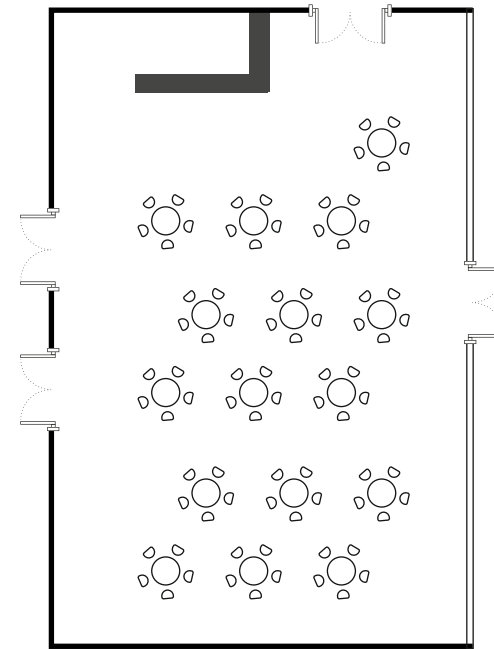

Raumübersicht **Eventfläche 1**

Lage - 2. OG

PORSCHE

EXPERIENCE CENTER
HOCKENHEIMRING

Raumübersicht **Eventfläche 1**

Kapazität

PORSCHE

EXPERIENCE CENTER
HOCKENHEIMRING

Parlamentarisch
20 Personen

Theater
40 Personen

Stehtische
40 Personen

Individuelle Setups jederzeit möglich

Raumübersicht **Eventfläche 1**

Fakten

Grund- und Vortragsausstattung

40 PAX Reihenbestuhlung
20 PAX Parlament
40 PAX Stehtische

Sonstiges

Fensterfront
Tageslicht
Streckensicht (Hockenheimring)

Fläche	Ebene	Größe	Länge	Breite	Höhe				
Event/ Konferenz	2. OG	200 m ²	12,34 m	16,2 m	3,7 m	30	40	--	50

Individuelle Setups jederzeit möglich