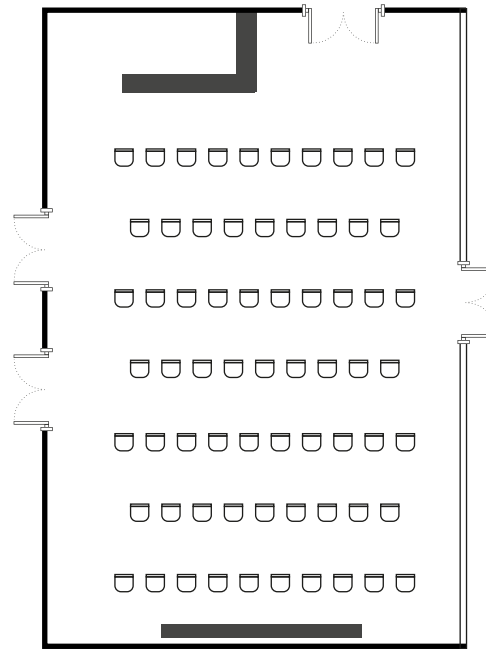

Raumübersicht **Eventfläche 1**

Lage - 2. OG

PORSCHE

EXPERIENCE CENTER
HOCKENHEIMRING

Raumübersicht **Eventfläche 1**

Kapazität

PORSCHE

EXPERIENCE CENTER
HOCKENHEIMRING

Parlamentarisch
20 Personen

Theater
40 Personen

Stehtische
40 Personen

Individuelle Setups jederzeit möglich

Raumübersicht **Eventfläche 1**

Fakten

Grund- und Vortragsausstattung

40 PAX Reihenbestuhlung
20 PAX Parlament
40 PAX Stehtische

3x Gitterboxen
1x Bar
2x Kühlschränke
1x Kaffeemaschine
1x Regal

Technische Ausstattung

Screen und Beamer
Steckdosen:
1-fach Steckdose: 3x
2-fach Steckdose: 1x
3-fach Steckdose: 1x
Netzwerkdose: 2x
Bodentanks mit 2-fach Steckdose:
Bodentanks mit 3-fach Steckdose und
Netzwerkdose: 16x

Sonstiges

Fensterfront
Tageslicht
Streckensicht (Hockenheimring)

Fläche	Ebene	Größe	Länge	Breite	Höhe				
Event/ Konferenz	2. OG	200 m ²	12,34 m	16,2 m	3,7 m	30	40	--	50

Individuelle Setups jederzeit möglich