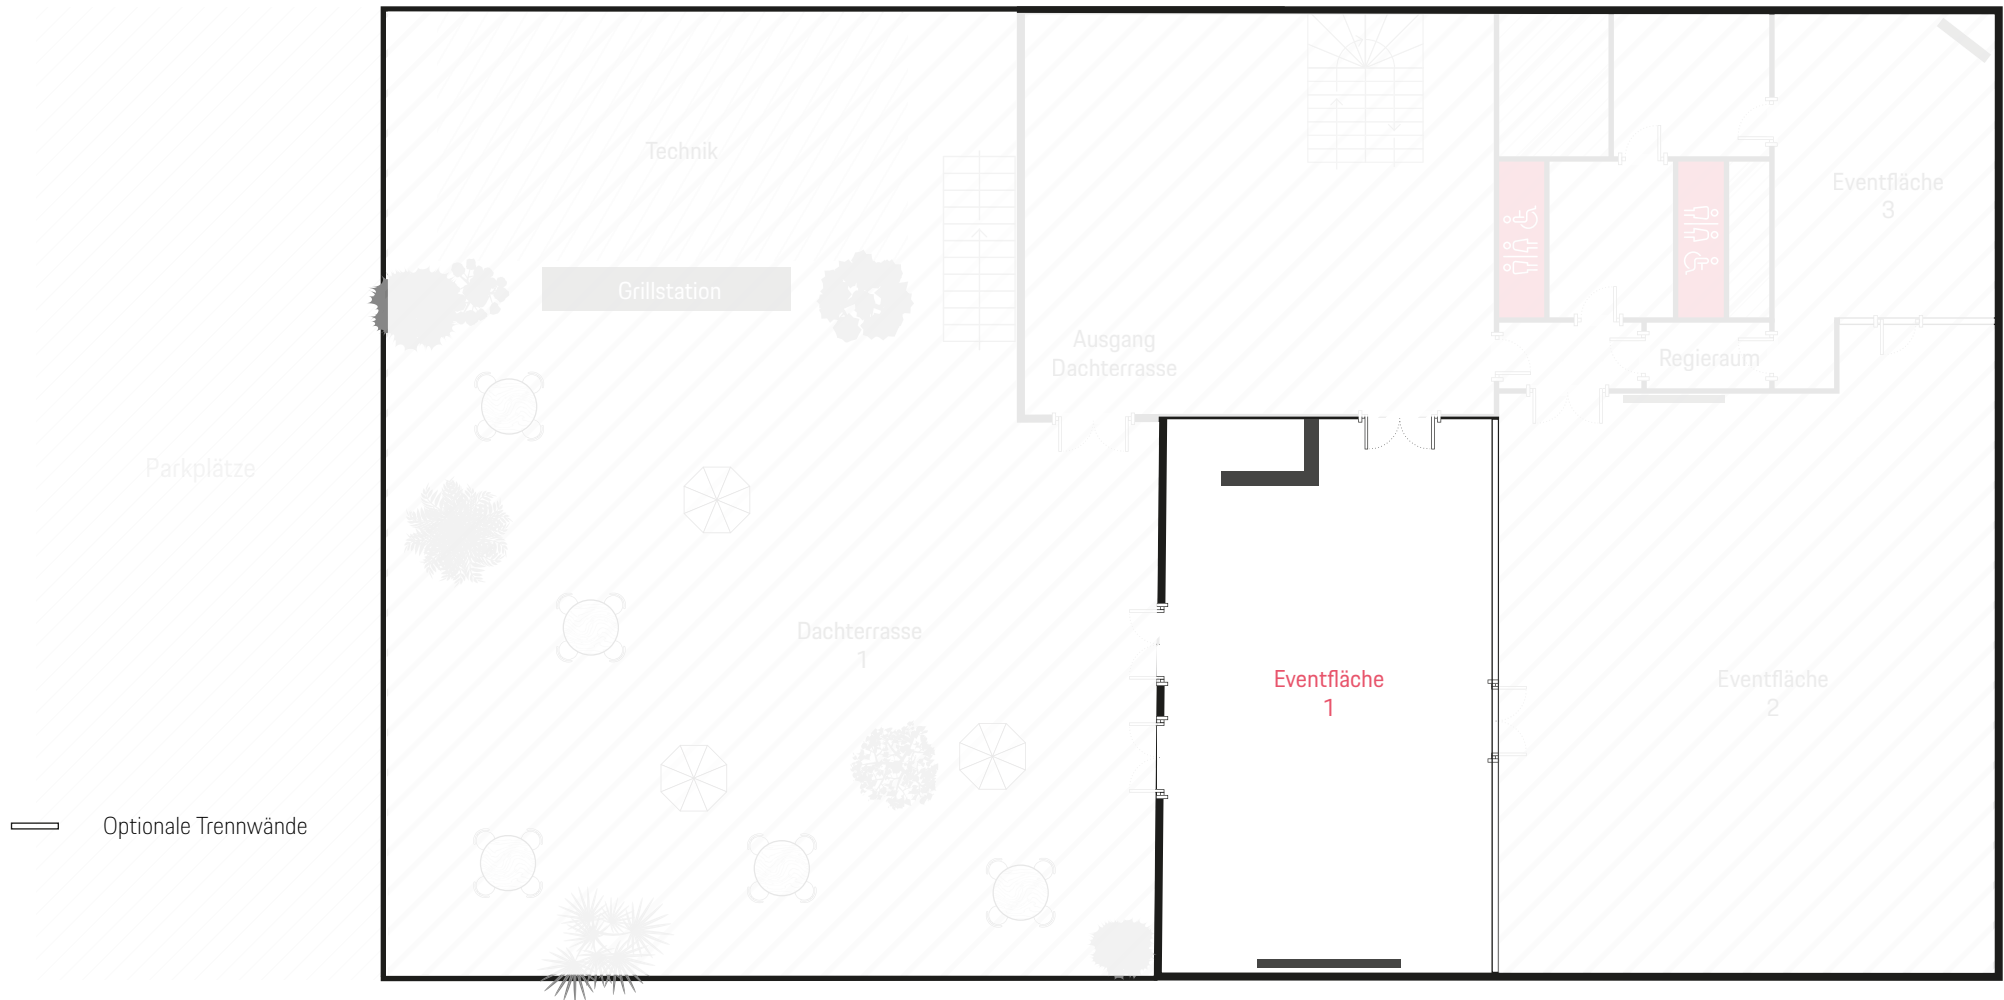

Raumübersicht **Eventfläche 1**

Lage - 2. OG

PORSCHE

EXPERIENCE CENTER
HOCKENHEIMRING

Raumübersicht **Eventfläche 1**

Kapazität

PORSCHE

EXPERIENCE CENTER
HOCKENHEIMRING

Parlamentarisch
20 Personen

Theater
40 Personen

Stehtische
40 Personen

Individuelle Setups jederzeit möglich

Raumübersicht **Eventfläche 1**

Fakten

Grund- und Vortragsausstattung

40 PAX Reihenbestuhlung
20 PAX Parlament
40 PAX Stehtische

Sonstiges

Fensterfront
Tageslicht
Streckensicht (Hockenheimring)

Fläche	Ebene	Größe	Länge	Breite	Höhe				
Event/ Konferenz	2. OG	200 m ²	12,34 m	16,2 m	3,7 m	30	40	--	50

Individuelle Setups jederzeit möglich