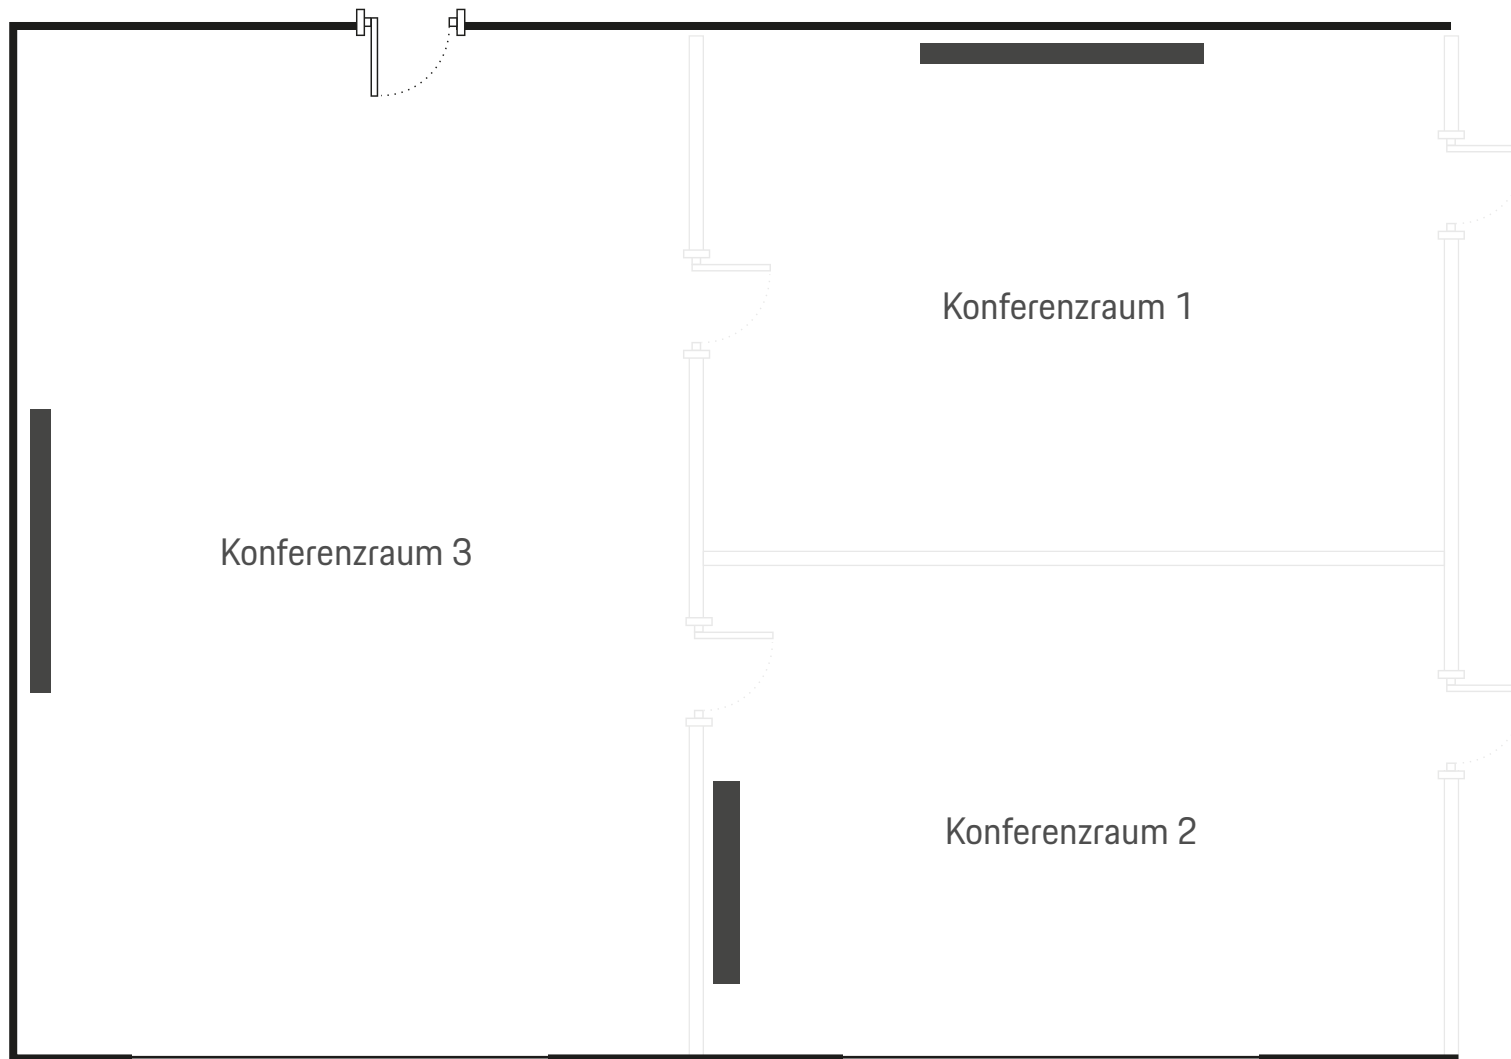

Raumübersicht **Alle Konferenzräume**

Lage - Erdgeschoss

PORSCHE

**EXPERIENCE CENTER
HOCKENHEIMRING**

Raumübersicht **Alle Konferenzräume**

Kapazität

PORSCHE

EXPERIENCE CENTER
HOCKENHEIMRING

Individuelle Setups jederzeit möglich

Abbildung beispielhaft

Raumübersicht **Alle Konferenzräume**

Fakten

Grund- und Vortragsausstattung

- Stehischbrücken für Vortragenden
- 1x Aluframe
- 1x Stehlampe
- 1x Gitterregal
- 6x Gitterboxen
- Kaffemaschine + Zubehör
- 1x Kühlschrank

mögliche Bestuhlung siehe Anzahl Personen
Bewegliche Trennwände

Technische Ausstattung

- 3x Leinwand (Größe 2x 3,7x2,3 und 1x 2,5x 1,55)
- Laserprojektor Epson EB-L1490U mit 9000 Ansi Lumen Lichtleistung und WUXGA Auflösung (1920x1200)
- Video Eingänge HDMI Eingang an der Wand und im Bodentank, VGA im Bodentank und kabellos über Barco Clickshare möglich.

Teil	Ebene	Größe	Länge	Breite	Höhe				
-	EG	270,96 m ²	11,38 m	23,81 m	4,65 m	90	120	60	110
						Individuelle Setups jederzeit möglich			